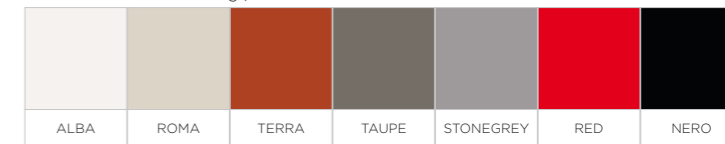

Kleurweergave niet bindend • Couleurs Indicative • Colours are not binding • Farben nicht bindend • La reproducción de los colores no es vinculante • Reprodução de cores não vinculativa • La rappresentazione dei colori non è vincolante

Easy tension / Easystep

**PREMIUM** Olefine 190 gr/m<sup>2</sup>

**SUNBRELLA LIMITED EDITION** Acryl 235 gr/m<sup>2</sup>

**SHADOW** PVC 295 gr/m<sup>2</sup>

Stainless steel wall kit

Wall profile

Sail storagebag

MORE ON  
[UMBROSA.BE](http://UMBROSA.BE)

Kleurweergave niet bindend • Couleurs Indicative • Colours are not binding • Farben nicht bindend • La reproducción de los colores no es vinculante • Reprodução de cores não vinculativa • La rappresentazione dei colori non è vincolante

## FABRICS & COLOURS

**PREMIUM\*** Olefine 190 gr/m<sup>2</sup>

				
ALBA	ROMA	TERRA	TAUPE	STONEGREY
				
RED	NERO	CAMEL	MARINO	FLORA