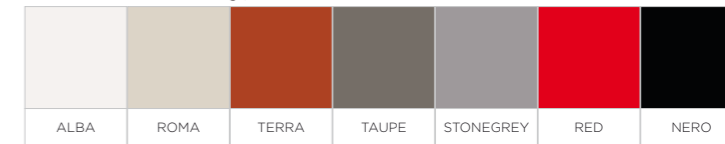

RIMBOU® COLLECTION AVAILABLE IN:

PREMIUM Olefine 190 gr/m²