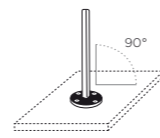

220 HEXAGONAAL

270 HEXAGONAAL

190 SQUARE

CLASSIC

CLASSIC LONG SIZE

PARAFLEX® CLASSIC STANDARD ARM

PARAFLEX® CLASSIC LONG SIZE ARM

UMBROSA DECK SUPPORT 90°