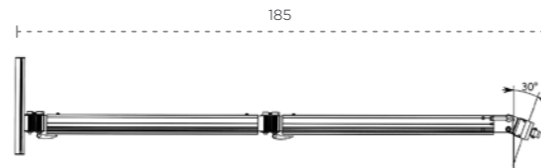

220 HEXAGONAAL

270 HEXAGONAAL

190 SQUARE

CLASSIC

CLASSIC LONG SIZE

PARAFLEX® CLASSIC STANDARD ARM

PARAFLEX® CLASSIC LONG SIZE ARM

UMBROSA DECK SUPPORT 90°