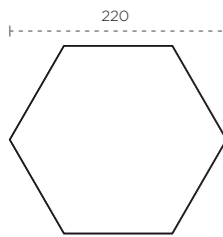

220 HEXAGONAAL