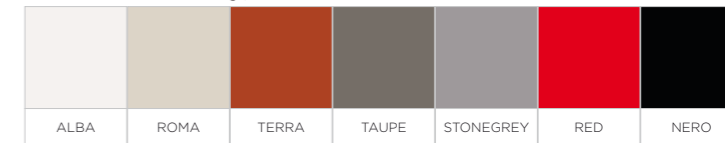

Position 2

Position 3

**PREMIUM** Olefine 190 gr/m<sup>2</sup>

**SUNBRELLA LIMITED EDITION** Acryl 235 gr/m<sup>2</sup>

**SHADOW** PVC 295 gr/m<sup>2</sup>

MORE ON  
UMBROSA.BE

Kleurweergave niet bindend • Couleurs Indicative • Colours are not binding • Farben nicht bindend • La reproducción de los colores no es vinculante • Reprodução de cores não vinculativa • La rappresentazione dei colori non è vincolante

UMBROSA DECK SUPPORT 90°

UMBROSA INGROUND FITTING 75°/105

UMBROSA TILE BASE COVER

UMBROSA TILE BASE

UMBROSA BASESYSTEM

Height adjustable

Easy to take out

Storage bag

High quality finish

Eclipse structure

**PREMIUM** Olefine 190 gr/m<sup>2</sup>

**SUNBRELLA LIMITED EDITION** Acryl 235 gr/m<sup>2</sup>

**SHADOW** PVC 295 gr/m<sup>2</sup>

MORE ON  
UMBROSA.BE

Kleurweergave niet bindend • Couleurs Indicative • Colours are not binding • Farben nicht bindend • La reproducción de los colores no es vinculante • Reprodução de cores não vinculativa • La rappresentazione dei colori non è vincolante

## FABRICS & COLOURS

**PREMIUM\*** Olefine 190 gr/m<sup>2</sup>

				
ALBA	ROMA	TERRA	TAUPE	STONEGREY
				
RED	NERO	CAMEL	MARINO	FLORA