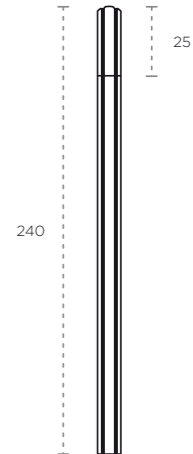

220 HEXAGONAAL

270 HEXAGONAAL

190 SQUARE

CLASSIC

CLASSIC LONG SIZE

PARAFLEX® CLASSIC STANDARD ARM

PARAFLEX® CLASSIC LONG SIZE ARM

UMBROSA DECK SUPPORT 90°