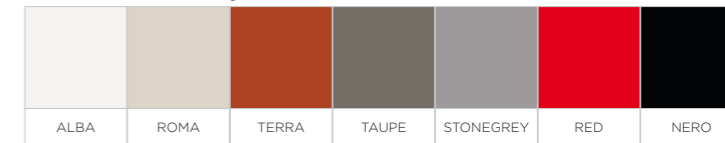

PREMIUM Olefine 190 gr/m<sup>2</sup>

PARAFLEX® 270 HEXAGONAL

PREMIUM Olefine 190 gr/m<sup>2</sup>

SHADOW PVC 295 gr/m<sup>2</sup>

SUNBRELLA LIMITED EDITION Acryl 235 gr/m<sup>2</sup>

MORE ON  
UMBROSA.BE

UMBROSA DECK SUPPORT 90°

UMBROSA DECK SUPPORT 75°/105°

UMBROSA INGROUND FITTING 75°/105°

UMBROSA TILE BASE COVER

UMBROSA TILE BASE

UMBROSA BASESYSTEM

Easy to fold

Spectra storagebag

Position 1

Position 2

Position 3

**PREMIUM** Olefine 190 gr/m<sup>2</sup>

**SUNBRELLA LIMITED EDITION** Acryl 235 gr/m<sup>2</sup>

**SHADOW** PVC 295 gr/m<sup>2</sup>

MORE ON  
UMBROSA.BE

Kleurweergave niet bindend • Couleurs Indicative • Colours are not binding • Farben nicht bindend • La reproducción de los colores no es vinculante • Reprodução de cores não vinculativa • La rappresentazione dei colori non è vincolante

## FABRICS & COLOURS

**PREMIUM\*** Olefine 190 gr/m<sup>2</sup>

				
ALBA	ROMA	TERRA	TAUPE	STONEGREY
				
RED	NERO	CAMEL	MARINO	FLORA